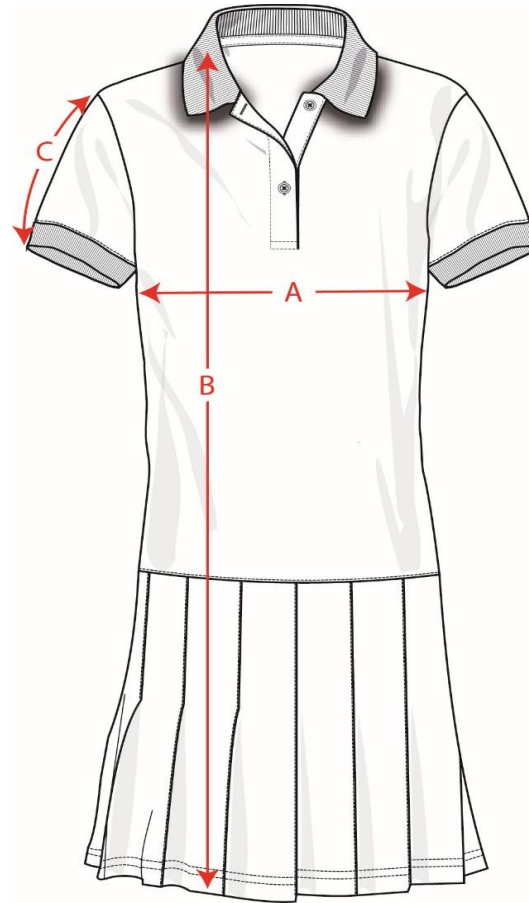

42102-141036 Polokleid, kurzarm, Mädchen

| Größen/Sizes                         | 98      | 104     | 110     | 116     | 128     | 140     | 152     | 164/XS  | S       |
|--------------------------------------|---------|---------|---------|---------|---------|---------|---------|---------|---------|
| <b>A:</b> 1/2 Brustweite/ Half Chest | 31,5 cm | 32,5 cm | 34,5 cm | 35,5 cm | 37,0 cm | 38,5 cm | 40,0 cm | 43,0 cm | 45,0 cm |
| <b>B:</b> Länge/ Body Length         | 60 cm   | 63 cm   | 66 cm   | 68 cm   | 71 cm   | 74 cm   | 77 cm   | 86 cm   | 93 cm   |
| <b>C:</b> Ärmellänge/ Sleeve Length  | 11 cm   | 11 cm   | 11 cm   | 12 cm   | 13 cm   | 14 cm   | 15 cm   | 17 cm   | 19 cm   |